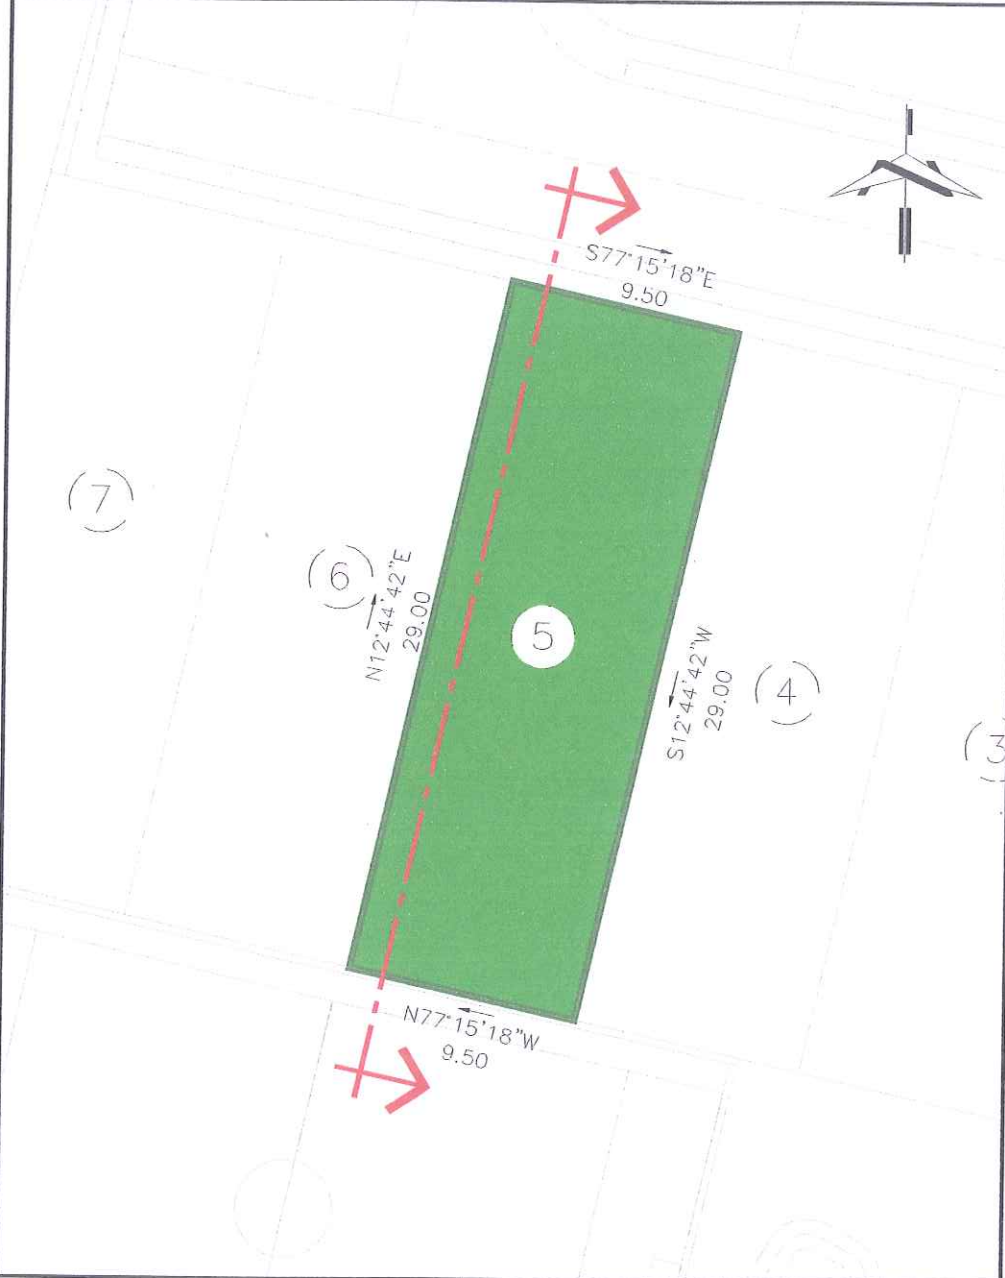

Perfil Estimado de Lote

Esquema de Ubicacion

	Polígono: F	Lote: 5	Calle: SENDA DE LAS CHILTOTAS
	Área total del terreno: 275.50 m2 394.19 v2		Código: APV-002
			Diseño: