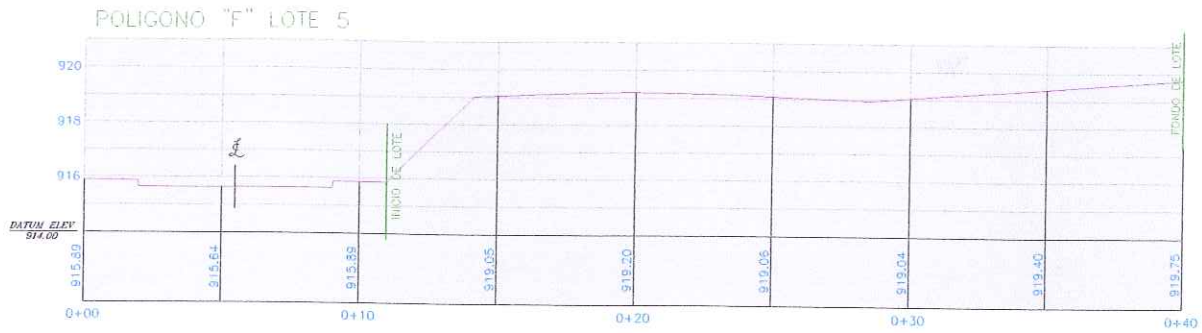

Perfil Estimado de Lote

Esquema de Ubicacion

	Polígono: F	Lote: 5	Calle: SENDA DE LAS CHILTOTAS
	Área total del terreno: 275.50 m2 394.19 v2		Código: APV-002
			Diseño: